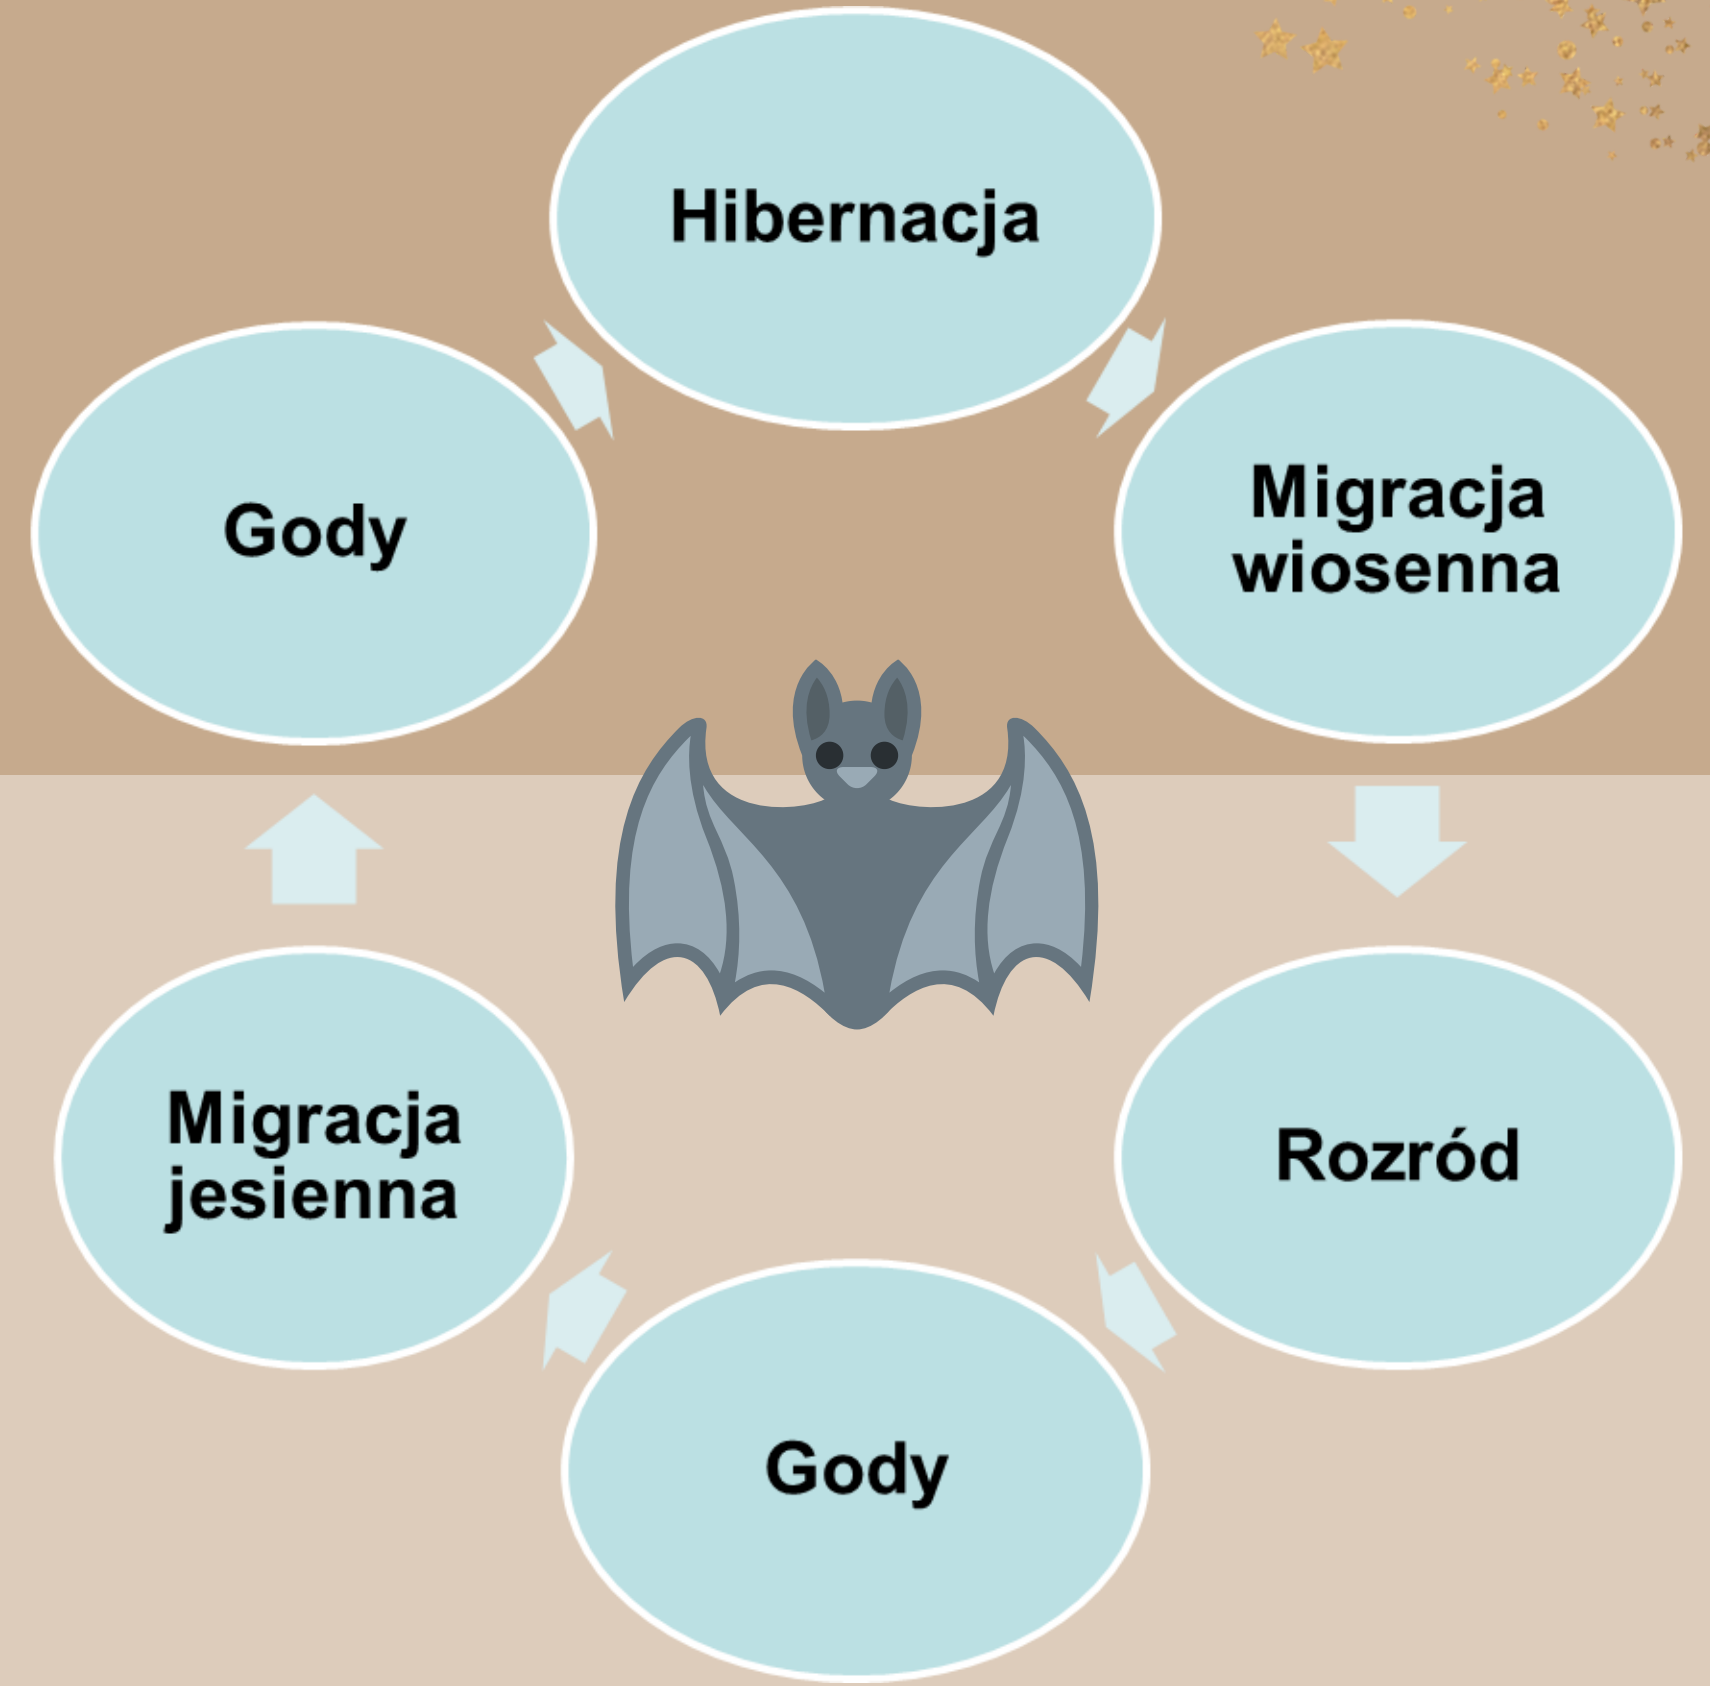

Borowce

Gacki

Mopek

Rok z życia nietoperza

Hibernacja

Dogodne warunki:

- zimno ($1-8^{\circ}\text{C}$),
- wilgotno (80%).

Hibernacja

Dogodne warunki:

- zimno ($1-8^{\circ}\text{C}$),
- wilgotno (80%).

Hibernacja

Dogodne warunki dla mopka:

- niska temperatura 0-5°C (nawet -7°C),
- wilgotność 60 - 90%.

Wędrowki sezonowe

Lato

Dogodne warunki: