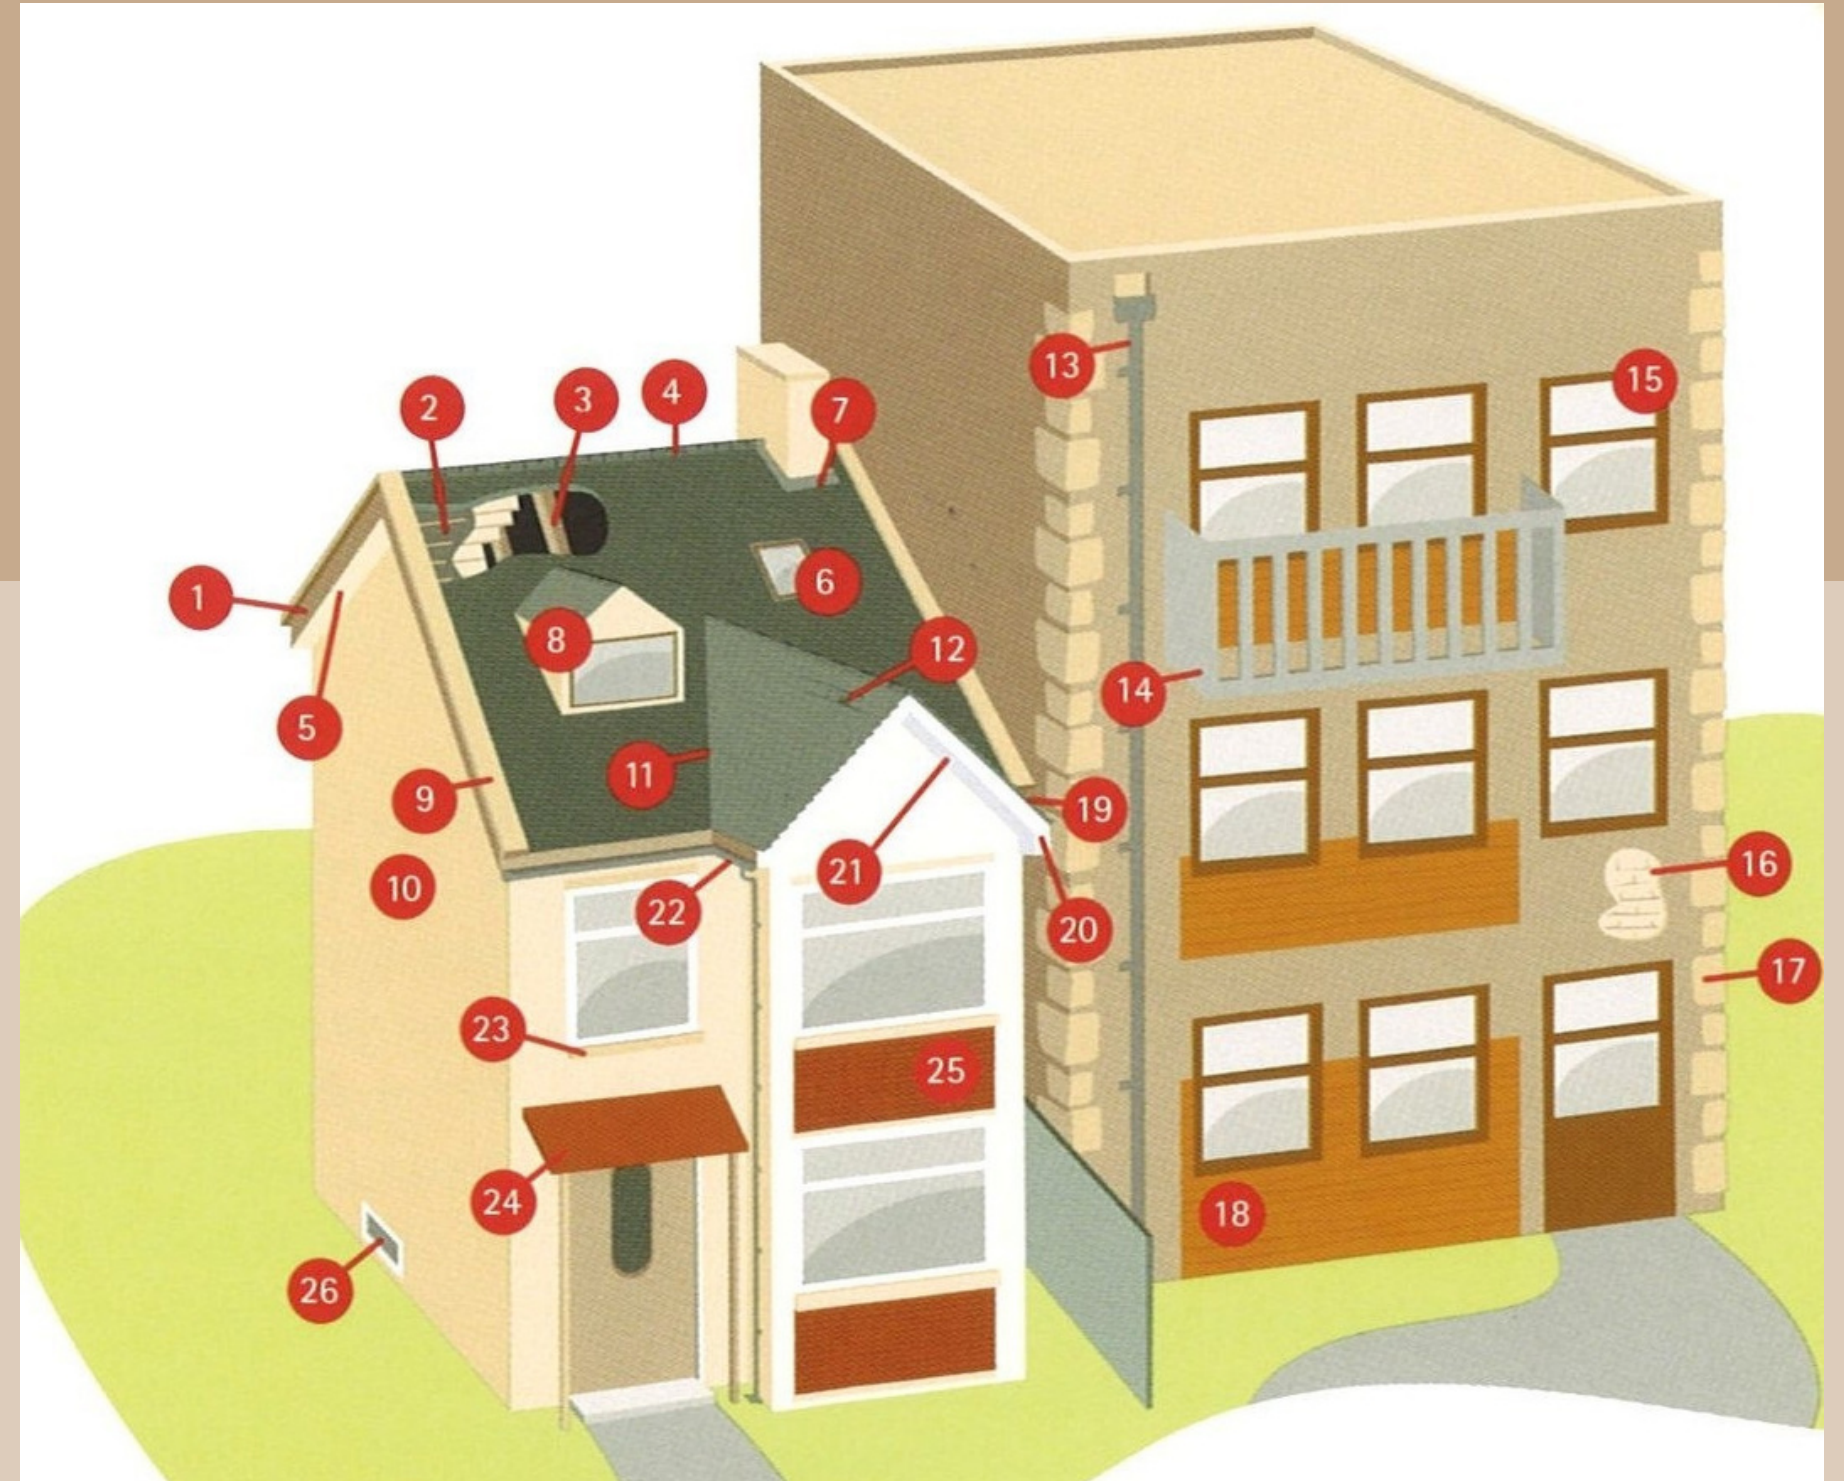

Borowce

Gacki

Mopek

Rok z życia nietoperza

Hibernacja

Dogodne warunki:

- zimno ($1-8^{\circ}\text{C}$),
- wilgotno (80%).

Hibernacja

Dogodne warunki:

- zimno ($1-8^{\circ}\text{C}$),
- wilgotno (80%).

Hibernacja

Dogodne warunki dla mopka:

- niska temperatura 0-5°C (nawet -7°C),
- wilgotność 60 - 90%.

Wędrowki sezonowe

Lato

Dogodne warunki:

- ciepło,
- sucho.

Gdzie spotkamy nietoperze?

Nietoperze w budynkach

Nietoperze w budynkach

Dziękujemy